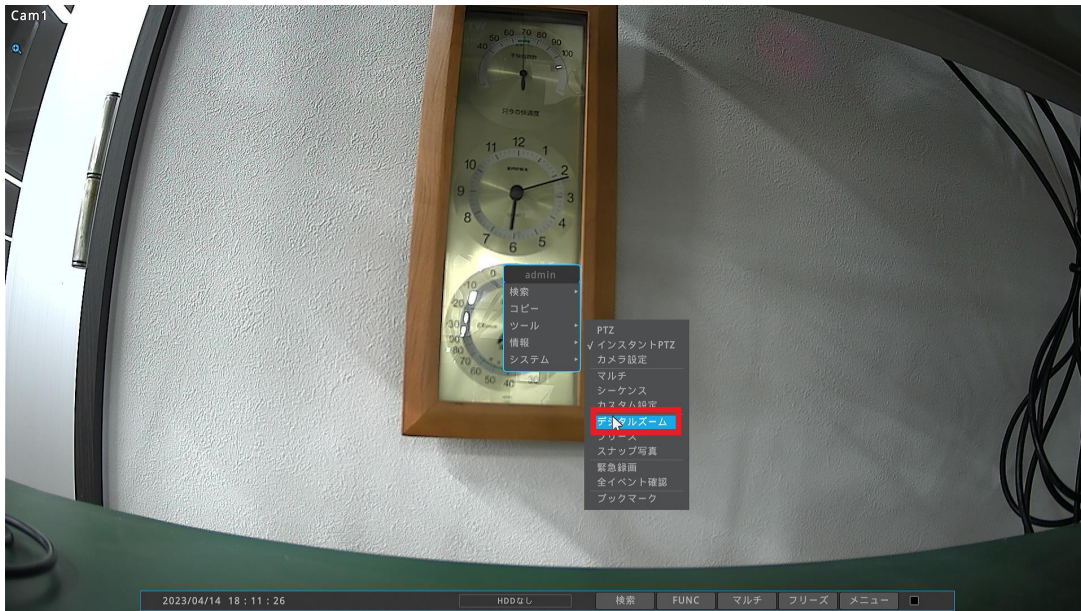

■ WTW-DEAP7/DEHP7 シリーズ デジタルズーム方法

● ライブ画面でデジタルズーム

① ライブ画面から右クリック ➡ ツール ➡ デジタルズームを左クリックします。

② 画面に小さく拡大画面が表示されます。

+ボタン、-ボタンでズームイン・ズームアウトが可能です。

大きい画面の方でマウスホイールを回転させてもズームイン・アウトが可能です

ページュになっている拡大部分をドラッグで拡大箇所が移動が可能です。

ワイプ状画面の×アイコンを左クリックでズームが終了できます。

●再生画面でデジタルズーム

①再生画面から右クリック⇒ツール⇒デジタルズームを左クリックします。

②ライブ画面と同じくズームイン・ズームアウトが可能となります。