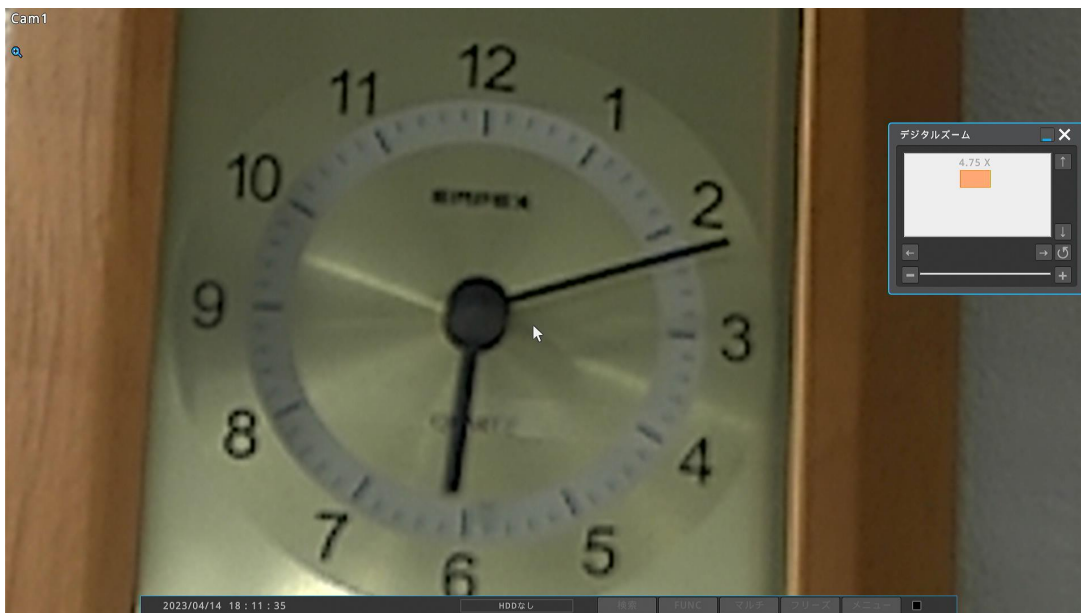

■ WTW-DEAP7/DEHP7 シリーズ デジタルズーム方法

● ライブ画面でデジタルズーム

① ライブ画面から右クリック ➡ ツール ➡ デジタルズームを左クリックします。

② 画面に小さく拡大画面が表示されます。

+ボタン、-ボタンでズームイン・ズームアウトが可能です。

大きい画面の方でマウスホイールを回転させてもズームイン・アウトが可能です

ページュになっている拡大部分をドラッグで拡大箇所が移動が可能です。

ワイプ状画面の×アイコンを左クリックでズームが終了できます。

●再生画面でデジタルズーム

①再生画面から右クリック⇒ツール⇒デジタルズームを左クリックします。

②ライブ画面と同じくズームイン・ズームアウトが可能となります。