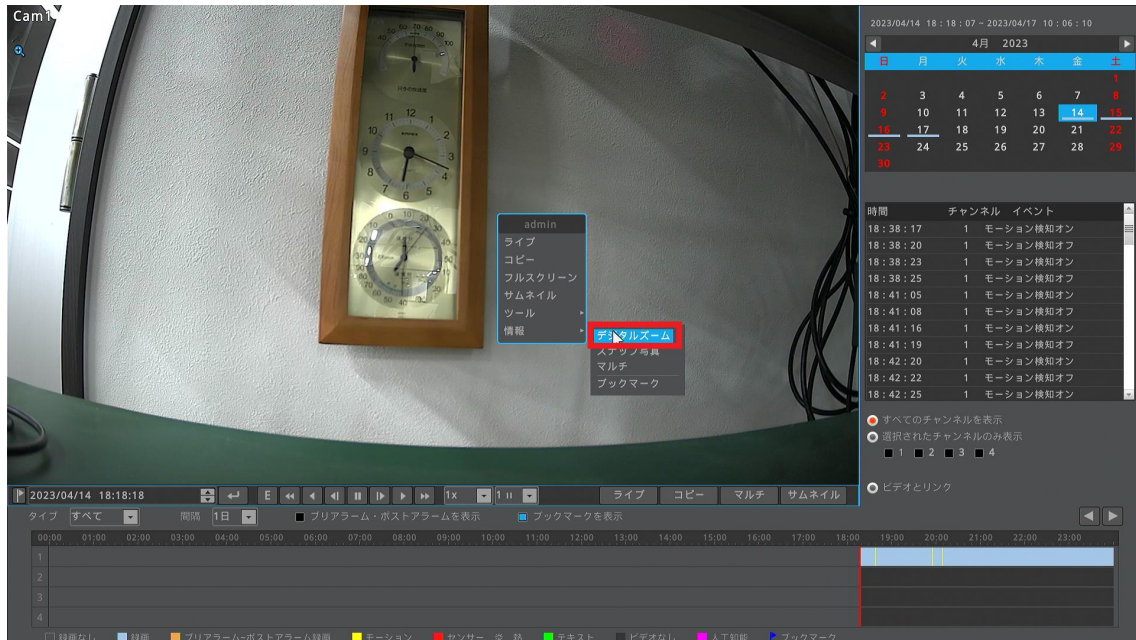

■ WTW-DEAP7/DEHP7 シリーズ デジタルズーム方法

● ライブ画面でデジタルズーム

① ライブ画面から右クリック ➡ ツール ➡ デジタルズームを左クリックします。

② 画面に小さく拡大画面が表示されます。

+ボタン、-ボタンでズームイン・ズームアウトが可能です。

大きい画面の方でマウスホイールを回転させてもズームイン・アウトが可能です

ページュになっている拡大部分をドラッグで拡大箇所が移動が可能です。

ワイプ状画面の×アイコンを左クリックでズームが終了できます。

●再生画面でデジタルズーム

①再生画面から右クリック⇒ツール⇒デジタルズームを左クリックします。

②ライブ画面と同じくズームイン・ズームアウトが可能となります。